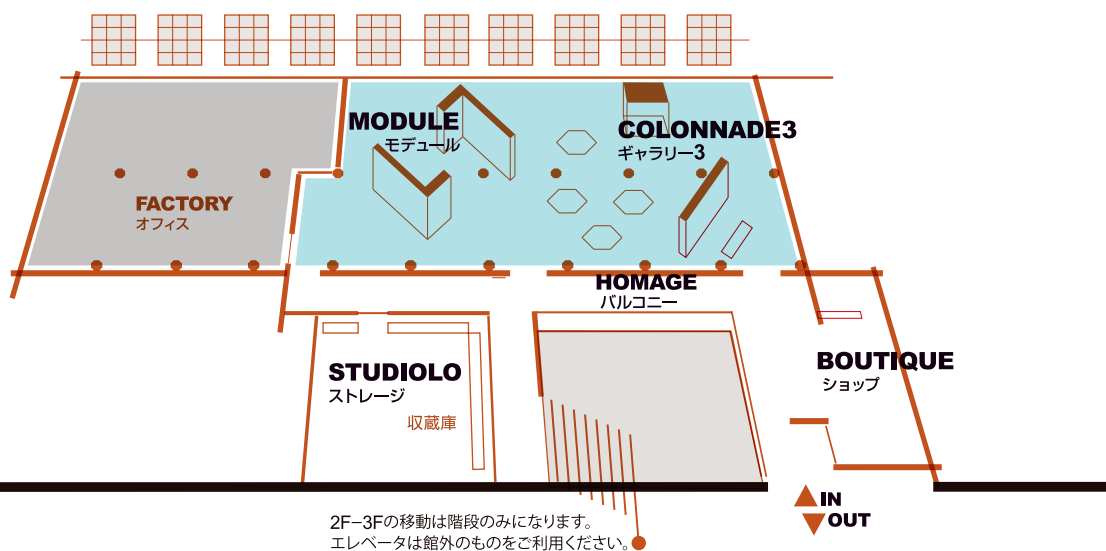

【12月13日ー1月19日】部分閉館 | エリア詳細
【December 13-January 19】 Notice of partial closure

■ インターメディアテク 3階展示室の一部、
水色のエリアは、2022年12月13日(火)ー2023年1月19日(木)まで、
展示設営のため、ご覧いただけません。

The blue area within the Intermediatheque 3F exhibition space will be partially closed from
Tuesday December 13 to Thursday January 19 for the installation of our next exhibition.

INTERMEDIATHEQUE

3 F

2 F