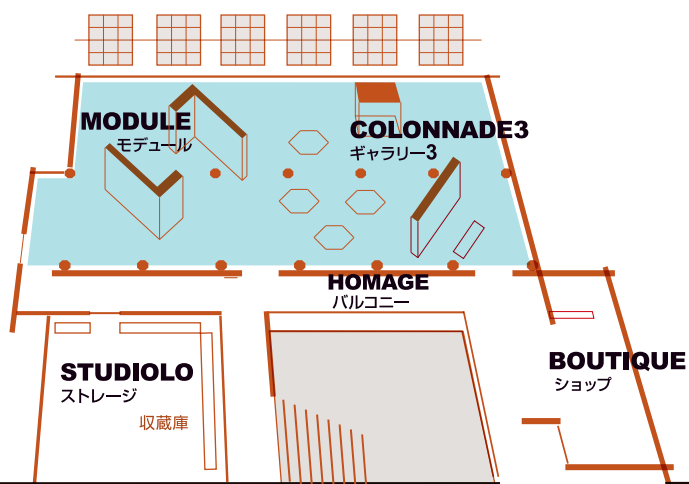

部分閉館 | エリア詳細

Notice of partial closure

水色のエリア、インターメディアテク 3 階展示室の一部はご覧いただけません。

The blue area within the Intermediaitheque 3F exhibition space will be partially closed for the installation of our next exhibition.

INTERMEDIATHEQUE

3 F

2F-3Fの移動は階段のみになります。
エレベータは館外のものをご利用ください。

2 F